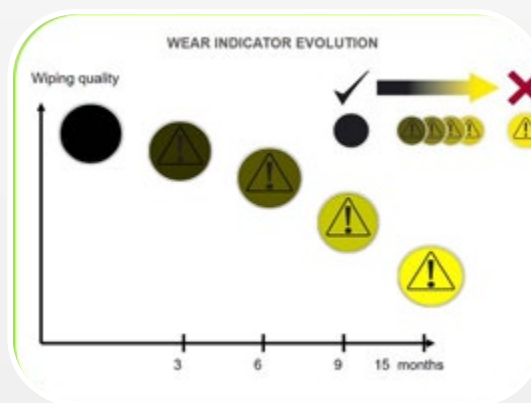

Design	Adattatore multiplo
Materiale	Metallo/gomma

Descrizione:

L'indicatore di usura per i tergicristalli premium è **un'esclusiva** Würth. A seconda del colore in funzione del livello di usura delle spazzole tergicristalli, segnala il momento in cui procedere con la sostituzione. Inizialmente l'indicatore di usura presenta una colorazione blu, dovuta all'inchiostro fotosensibile, che a seguito di prolungata esposizione ai raggi UV tende a schiarire, fino a diventare trasparente. Dopo circa 18 mesi, il segnale di avviso giallo segnala la necessità di provvedere alla sostituzione delle spazzole.

L'indicatore di usura può essere impiegato per

- promuovere la sostituzione delle spazzole tergicristallo
- accrescere la fidelizzazione della clientela
- supportare la diagnostica del veicolo

In questo modo è possibile individuare ed evitare preventivamente i principali difetti di pulizia, tra cui: